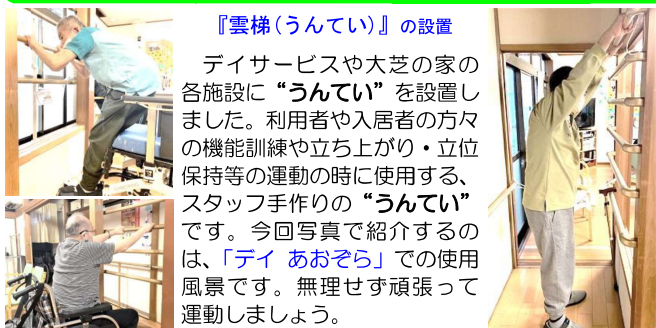

* 居宅介護・訪問介護・通所介護・高齢者入居施設

NPO

よりあい倶楽部だより

2021 No. 223

2021 (令和3) 年9月1日
発行: NPO (特定非営利活動) 法人
よりあい倶楽部 事務局
岸和田市磯上町2丁目14-18

忠岡駅前事業所 総務部
忠岡町忠岡南1丁目3-19
TEL: 0725-20-0356

よりあい 掲示板

9・10月祭礼時のデイサービスのお休みについて

『雲梯(うんてい)』の設置

デイサービスや大芝の家の各施設に“うんてい”を設置しました。利用者や入居者の方々の機能訓練や立ち上がり・立位保持等の運動の時に使用する、スタッフ手作りの“うんてい”です。今回写真で紹介するのは、「デイ あおぞら」での使用風景です。無理せず頑張って運動しましょう。

お見舞い
残暑
お見舞い
お見舞い
お見舞い

第12回
定期PCR検査結果のご報告

よりあい倶楽部の全職員は、3月から大阪府の“定期PCR検査”を2週間ごとに実施しています。8/19・20に実施した第12回の結果も無事全員陰性でした。